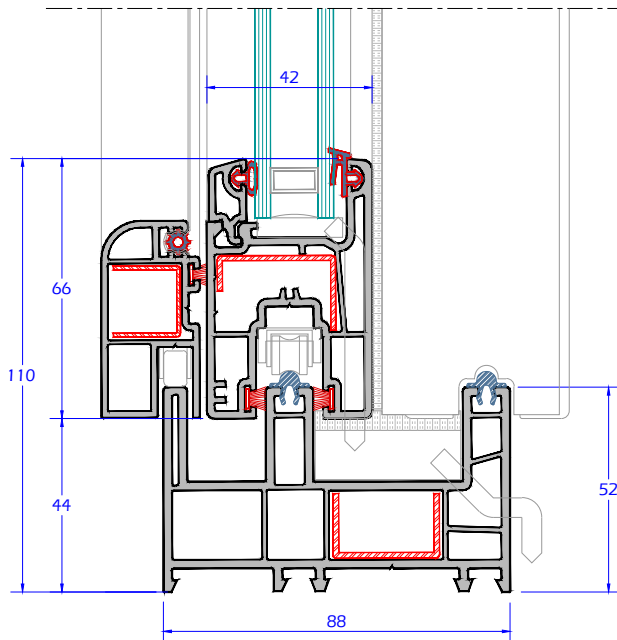

SISTEMA ARCHICENTRO | LINHA COMFORT

JANELA DE CORRER 2 FOLHAS COM TELA MOSQUITEIRA LEVE

DIMENSÕES MÁXIMAS

	LARGURA	ALTURA
MIN	800 mm	600 mm
MAX	3000 mm	1800 mm

ESPESSURAS DE VIDROS

4, 6, 8, 10, 16, 20, 22 e 24 mm

ESPECIFICAÇÃO

Características:

- Vedação central inferior e superior;
- Interlock com escova de polipropileno;
- Sistema com canal europeu para ferragens;

Composição:

- Perfis de PVC rígido: na cor branca ou laminados externamente, respeitando normas brasileiras de Perfis de PVC para Esquadrias;
- Vedação: EPDM na vedação entre vidro e perfil e escova de polipropileno entre perfis;
- Ferragens: cremone com maçaneta na folha principal, fecho oculto na folha passiva;
- Roldanas: pista de poliacetil ou nylon com fibra, rolamentos de esfera ou agulha;
- Deságüe: através de câmaras independentes dos reforços de aço;
- Opcionais: arcos, bandeiras fixas e móveis, persianas, tela mosquiteira.