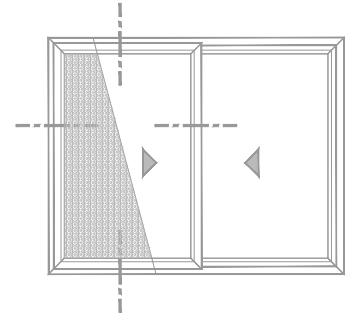

SISTEMA ARCHICENTRO | LINHA COMFORT

JANELA DE CORRER 2 FOLHAS COM TELA MOSQUITEIRA LEVE

DIMENSÕES MÁXIMAS

	LARGURA	ALTURA
MIN	800 mm	600 mm
MAX	3000 mm	1800 mm

ESPESSURAS DE VIDROS

4, 6, 8, 10, 16, 20, 22 e 24 mm

ESPECIFICAÇÃO

Características:

- Vedação central inferior e superior;
- Interlock com escova de polipropileno;
- Sistema com canal europeu para ferragens;

Composição:

- Perfis de PVC rígido: na cor branca ou laminados externamente, respeitando normas brasileiras de Perfis de PVC para Esquadrias;
- Vedação: EPDM na vedação entre vidro e perfil e escova de polipropileno entre perfis;
- Ferragens: cremone com maçaneta na folha principal, fecho oculto na folha passiva;
- Roldanas: pista de poliacetil ou nylon com fibra, rolamentos de esfera ou agulha;
- Deságüe: através de câmaras independentes dos reforços de aço;
- Opcionais: arcos, bandeiras fixas e móveis, persianas, tela mosquiteira.