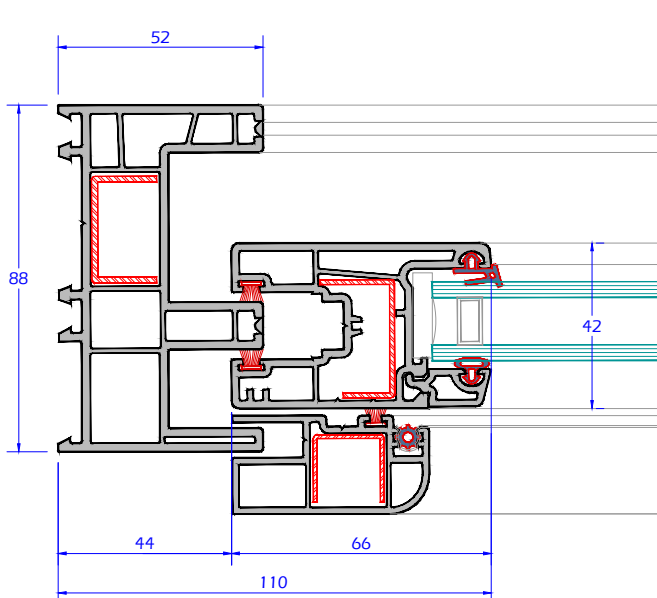

SISTEMA ARCHICENTRO | LINHA COMFORT

JANELA DE CORRER 2 FOLHAS COM TELA MOSQUITEIRA LEVE

DIMENSÕES MÁXIMAS

	LARGURA	ALTURA
MIN	800 mm	600 mm
MAX	3000 mm	1800 mm

ESPESSURAS DE VIDROS

4, 6, 8, 10, 16, 20, 22 e 24 mm

ESPECIFICAÇÃO

Características:

- Vedação central inferior e superior;
- Interlock com escova de polipropileno;
- Sistema com canal europeu para ferragens;

Composição:

- Perfis de PVC rígido: na cor branca ou laminados externamente, respeitando normas brasileiras de Perfis de PVC para Esquadrias;
- Vedação: EPDM na vedação entre vidro e perfil e escova de polipropileno entre perfis;
- Ferragens: cremone com maçaneta na folha principal, fecho oculto na folha passiva;
- Roldanas: pista de poliacetil ou nylon com fibra, rolamentos de esfera ou agulha;
- Deságüe: através de câmaras independentes dos reforços de aço;
- Opcionais: arcos, bandeiras fixas e móveis, persianas, tela mosquiteira.