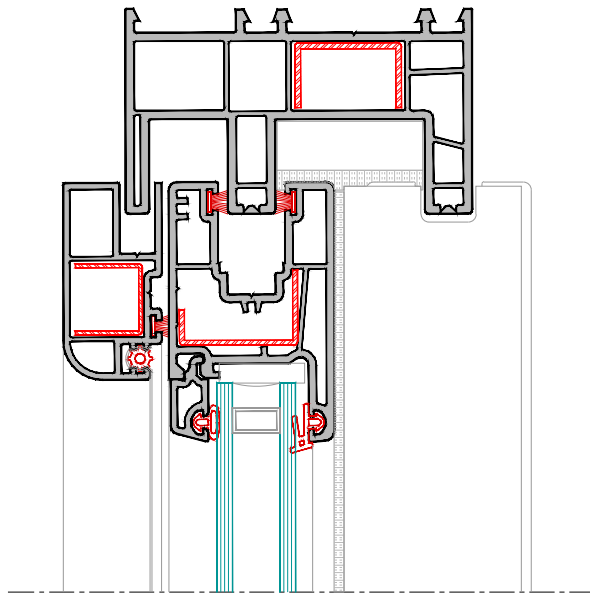

SISTEMA ARCHICENTRO | LINHA COMFORT

JANELA DE CORRER 2 FOLHAS COM TELA MOSQUITEIRA LEVE

DIMENSÕES MÁXIMAS

	LARGURA	ALTURA
MIN	800 mm	600 mm
MAX	3000 mm	1800 mm

ESPESSURAS DE VIDROS

4, 6, 8, 10, 16, 20, 22 e 24 mm

ESPECIFICAÇÃO

Características:

- Vedação central inferior e superior;
- Interlock com escova de polipropileno;
- Sistema com canal europeu para ferragens;

Composição:

- Perfis de PVC rígido: na cor branca ou laminados externamente, respeitando normas brasileiras de Perfis de PVC para Esquadrias;
- Vedação: EPDM na vedação entre vidro e perfil e escova de polipropileno entre perfis;
- Ferragens: cremone com maçaneta na folha principal, fecho oculto na folha passiva;
- Roldanas: pista de poliacetil ou nylon com fibra, rolamentos de esfera ou agulha;
- Deságüe: através de câmaras independentes dos reforços de aço;
- Opcionais: arcos, bandeiras fixas e móveis, persianas, tela mosquiteira.