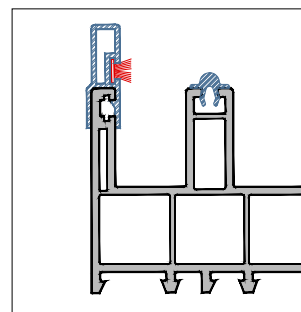

SISTEMA ARCHICENTRO | LINHA COMFORT

ALTERNATIVAS DE MARCOS PARA PORTAS E JANELAS DE CORRER

MARCO 2 TRILHOS SEM ABA - C42.01.0005

*Marco baixo alternativo, não deve ser utilizado em locais com incidência direta de chuva, sem proteção de marquise, sacada e ou beirado.

MARCO 2 TRILHOS BAIXO COM ABA - C42.01.0009

MARCO 2 TRILHOS COM ABA - C42.01.0006

* 3 pontos de vedação da folha
* à direita, solução de vedação para esquadrias com pressões de vento extremas

MARCO 2 TRILHOS COM VEDAÇÃO TRIPLA - C42.01.0016