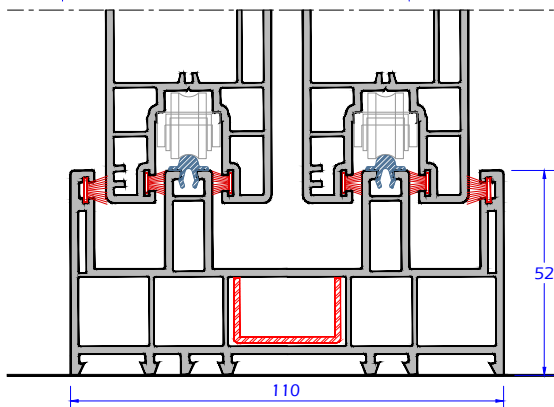

SISTEMA ARCHICENTRO | LINHA COMFORT

ALTERNATIVAS DE MARCOS PARA PORTAS E JANELAS DE CORRER

MARCO 2 TRILHOS SEM ABA - C42.01.0005

*Marco baixo alternativo, não deve ser utilizado em locais com incidência direta de chuva, sem proteção de marquise, sacada e ou beirado.

MARCO 2 TRILHOS BAIXO COM ABA - C42.01.0009

MARCO 2 TRILHOS COM ABA - C42.01.0006

* 3 pontos de vedação da folha
* à direita, solução de vedação para esquadrias com pressões de vento extremas

MARCO 2 TRILHOS COM VEDAÇÃO TRIPLA - C42.01.0016