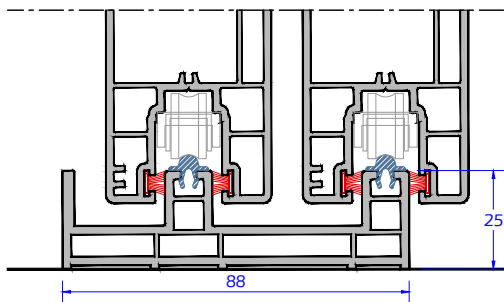

SISTEMA ARCHICENTRO | LINHA COMFORT

ALTERNATIVAS DE MARCOS PARA PORTAS E JANELAS DE CORRER

MARCO 2 TRILHOS SEM ABA - C42.01.0005

*Marco baixo alternativo, não deve ser utilizado em locais com incidência direta de chuva, sem proteção de marquise, sacada e ou beirado.

MARCO 2 TRILHOS BAIXO COM ABA - C42.01.0009

MARCO 2 TRILHOS COM ABA - C42.01.0006

* 3 pontos de vedação da folha
* à direita, solução de vedação para esquadrias com pressões de vento extremas

MARCO 2 TRILHOS COM VEDAÇÃO TRIPLA - C42.01.0016