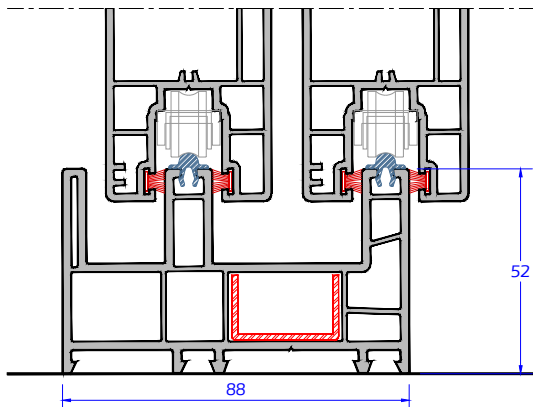

SISTEMA ARCHICENTRO | LINHA COMFORT

ALTERNATIVAS DE MARCOS PARA PORTAS E JANELAS DE CORRER

MARCO 2 TRILHOS SEM ABA - C42.01.0005

*Marco baixo alternativo, não deve ser utilizado em locais com incidência direta de chuva, sem proteção de marquise, sacada e ou beirado.

MARCO 2 TRILHOS BAIXO COM ABA - C42.01.0009

MARCO 2 TRILHOS COM ABA - C42.01.0006

* 3 pontos de vedação da folha
* à direita, solução de vedação para esquadrias com pressões de vento extremas

MARCO 2 TRILHOS COM VEDAÇÃO TRIPLA - C42.01.0016