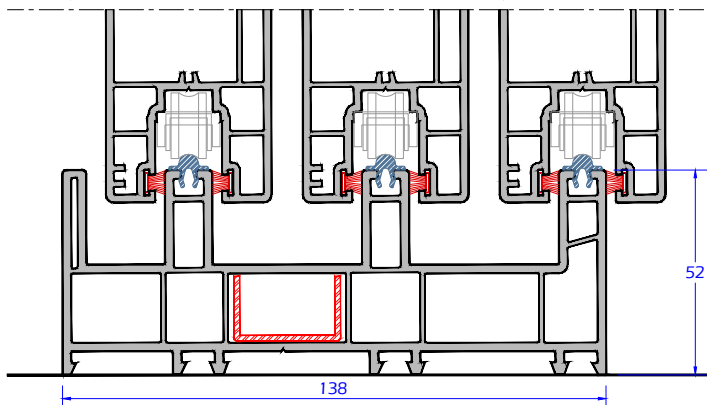

SISTEMA ARCHICENTRO | LINHA COMFORT

ALTERNATIVAS DE MARCOS PARA PORTAS E JANELAS DE CORRER

MARCO 2 TRILHOS SEM ABA - C42.01.0005

*Marco baixo alternativo, não deve ser utilizado em locais com incidência direta de chuva, sem proteção de marquise, sacada e ou beirado.

MARCO 2 TRILHOS BAIXO COM ABA - C42.01.0009

MARCO 2 TRILHOS COM ABA - C42.01.0006

* 3 pontos de vedação da folha
* à direita, solução de vedação para esquadrias com pressões de vento extremas

MARCO 2 TRILHOS COM VEDAÇÃO TRIPLA - C42.01.0016