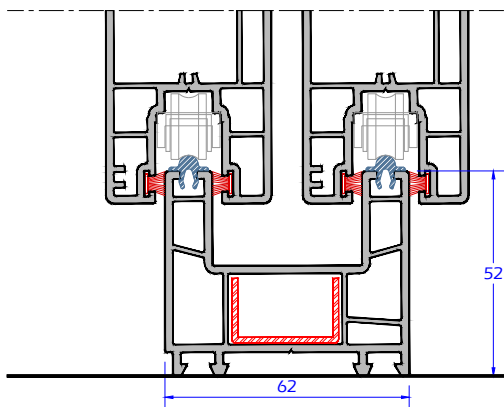

SISTEMA ARCHICENTRO | LINHA COMFORT

ALTERNATIVAS DE MARCOS PARA PORTAS E JANELAS DE CORRER

MARCO 2 TRILHOS SEM ABA - C42.01.0005

*Marco baixo alternativo, não deve ser utilizado em locais com incidência direta de chuva, sem proteção de marquise, sacada e ou beirado.

MARCO 2 TRILHOS BAIXO COM ABA - C42.01.0009

MARCO 2 TRILHOS COM ABA - C42.01.0006

* 3 pontos de vedação da folha
* à direita, solução de vedação para esquadrias com pressões de vento extremas

MARCO 2 TRILHOS COM VEDAÇÃO TRIPLA - C42.01.0016